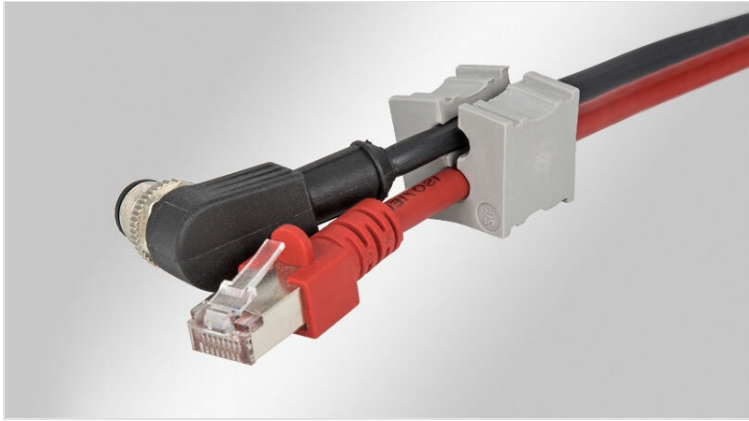

# KT multi | KT spezial | Mehrfach-Kabeltüllen / Sondertüllen, grau

für Leitungsdurchmesser 1 - 8 mm sowie Sonderleitungen / IP54 / UL Type 12

Die Tülleneinsätze der Baureihe KT kommen in folgenden Kabeleinführungssystemen zu Einsatz:

- [KEL Kabeleinführungsleisten](#)
- [KVT Kabelverschraubungen](#)

Die Mehrfach-Kabeltüllen sowie Sondertüllen ermöglichen eine Abdichtung der Leitungen mit IP54 / UL Type 12.

Durch den Einsatz von Mehrfach-Kabeltüllen kann die Packungsdichte der Kabeleinführung massiv erhöht werden. Diverse Sondertüllen, z.B. für ASI-Leitungen, erhöhen die Variabilität der Kabeleinführung. Die große Adaptertülle ATG bietet die Möglichkeit, eine kleine Kabeltülle KT aufzunehmen und somit den Klemmbereich bis auf 1 mm zu reduzieren.

Bei der mehrstöckigen Montage der kleinen Kabeltüllen ist darauf zu achten, dass die planen Tüllenseiten jeweils zueinander zeigen.

## Vorteile

- Ermöglichen Einführung von konfektionierten Leitungen durch Kabeleinführungsrahmen und teilbare Kabelverschraubungen
- Hohe Zugentlastung gemäß DIN EN 62444 bei Auswahl passender Kabeleinführung
- Erhältlich für eine große Bandbreite an Kabeldurchmessern
- Wesentliche Erhöhung der Packungsdichte durch Zweifach- und Vierfach-Tüllen